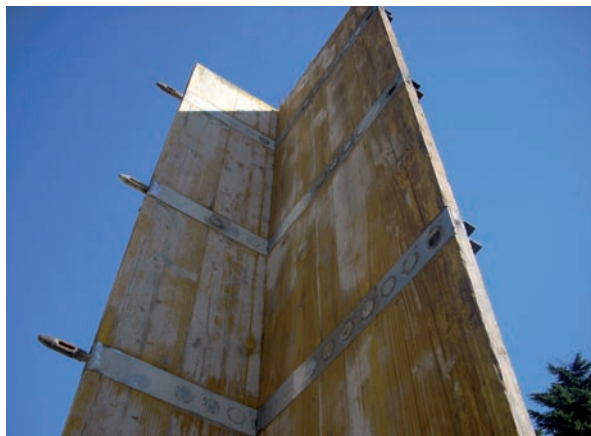

dimensioni "olympus"