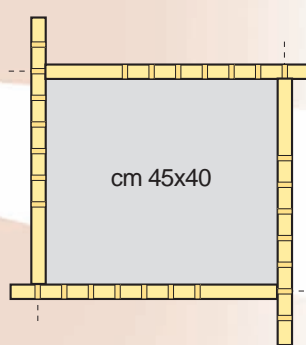

“**OLYMPUS**” può essere montato in orizzontale a piè d'opera da un solo operatore e successivamente posizionato in verticale senza l'aiuto di altra manodopera. Inoltre si eliminano completamente tutti gli accessori di cantiere inerenti all'assemblaggio dei casseri per pilastri.

modularità in larghezza (28 possibili dimensioni)

	15	20	25	30	35	40	45
15	15x15	20x15	25x15	30x15	35x15	40x15	45x15
20	15x20	20x20	25x20	30x20	35x20	40x20	45x20
25	15x25	20x25	25x25	30x25	35x25	40x25	45x25
30	15x30	20x30	25x30	30x30	35x30	40x30	45x30
35	15x35	20x35	25x35	30x35	35x35	40x35	45x35
40	15x40	20x40	25x40	30x40	35x40	40x40	45x40
45	15x45	20x45	25x45	30x45	35x45	40x45	45x45