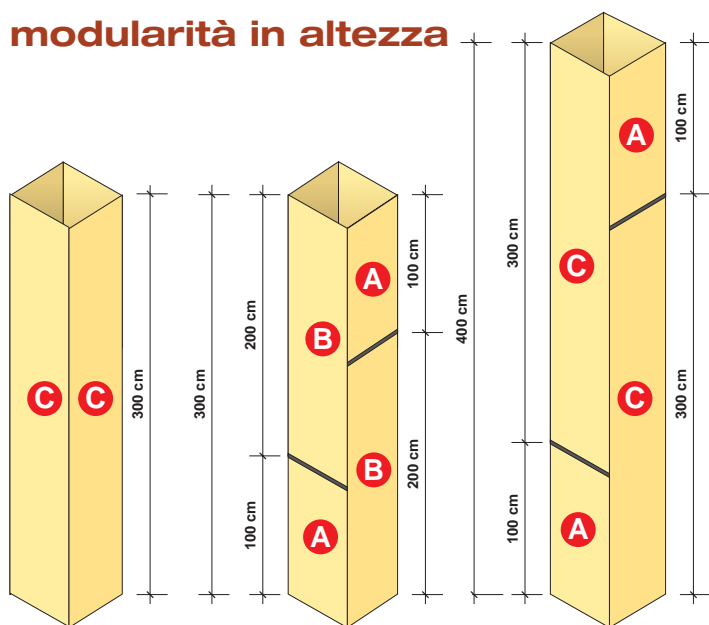

modularità in altezza