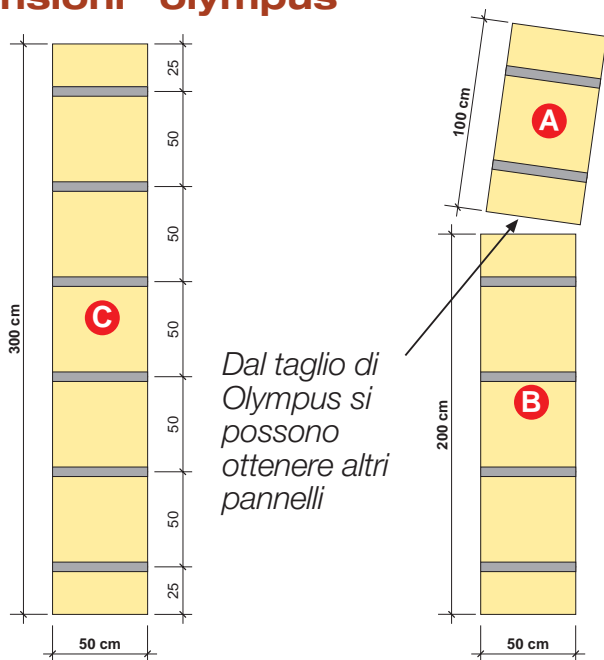

dimensioni "olympus"