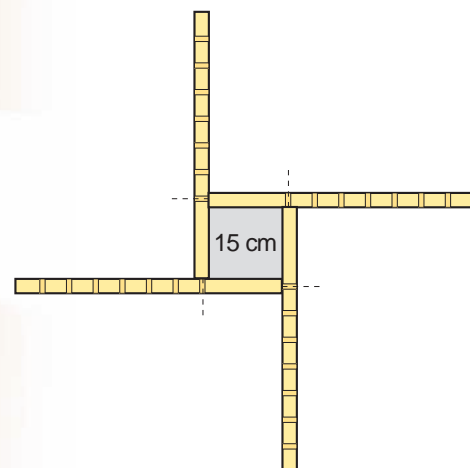

OLYMPUS

OLYMPUS

OLYMPUS

cassaforma modulare riutilizzabile per pilastri

“**OLYMPUS**” è una cassaforma, in pannelli di legno trattati, con incorporate fasce metalliche.

La caratteristica principale di “**OLYMPUS**” è la possibilità di realizzare dei pilastri con dimensioni di larghezza variabile, a partire da cm. 15 con multipli di 5 fino a cm. 45. Il montaggio di “**OLYMPUS**” è molto veloce infatti, i tempi di assemblaggio si riducono di 1/10 rispetto al sistema tradizionale di pannelli e cravatte. Il sistema tradizionale di montaggio dei casseri necessita, a seconda delle fasi, di almeno 2 o 3 operatori; con “**OLYMPUS**” gli operatori si riducono a 1 o 2.

“**OLYMPUS**” può essere montato in orizzontale a piè d'opera da un solo operatore e successivamente posizionato in verticale senza l'aiuto di altra manodopera. Inoltre si eliminano completamente tutti gli accessori di cantiere inerenti all'assemblaggio dei casseri per pilastri.

Con il sistema di un pilastro componibile in orizzontale si ha una maggiore prevenzione degli infortuni dal momento che gli operatori non sono costretti a salire su scale o ponteggi per ultimare il montaggio.

modularità in larghezza (28 possibili dimensioni)

	15	20	25	30	35	40	45
15	15x15	20x15	25x15	30x15	35x15	40x15	45x15
20	15x20	20x20	25x20	30x20	35x20	40x20	45x20
25	15x25	20x25	25x25	30x25	35x25	40x25	45x25
30	15x30	20x30	25x30	30x30	35x30	40x30	45x30
35	15x35	20x35	25x35	30x35	35x35	40x35	45x35
40	15x40	20x40	25x40	30x40	35x40	40x40	45x40
45	15x45	20x45	25x45	30x45	35x45	40x45	45x45